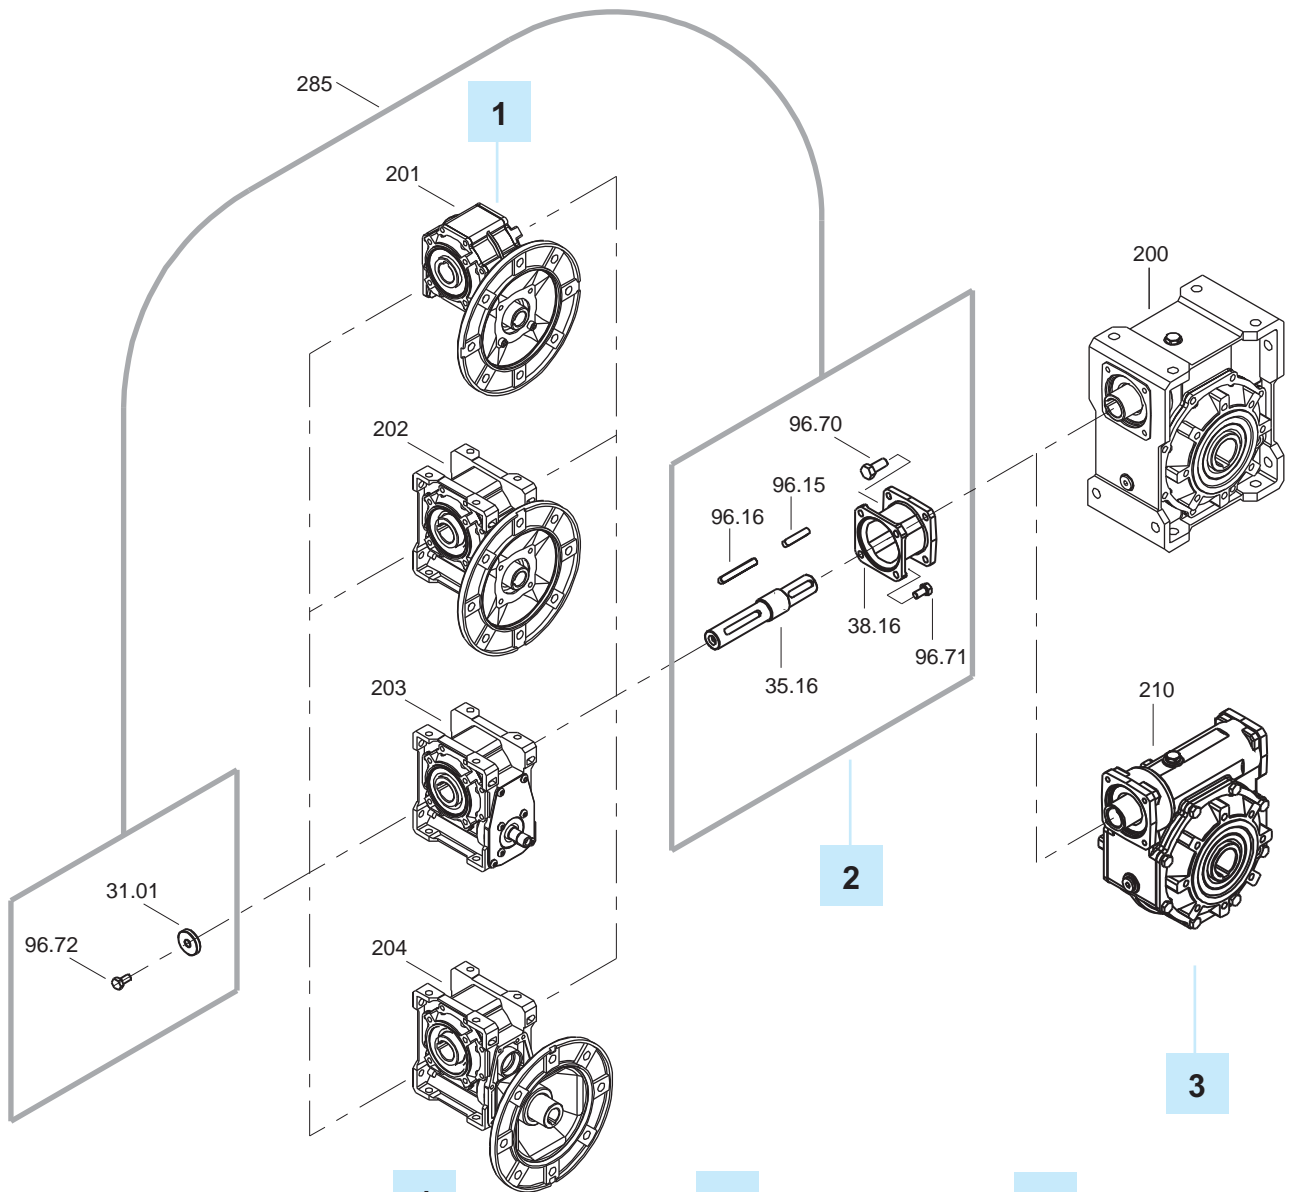

## KXC - XXC - XXA - XXF - KKC

1

2

3

	IN X..P - K..P	KIT	OUT XC - KC
30/30	<b>X30 KC30</b>	KIT 30/30 (2850002010)	<b>30/9</b>
30/40		KIT 30/40 (2850002013)	<b>40/11</b>
30/50		KIT 30/50 (2850002016)	<b>50/14</b>
30/63		KIT 30/63 (2850002019)	<b>63/19</b>
40/63	<b>X40 KC40</b>	KIT 40/63 (2850002028)	<b>63/19</b>
40/75		KIT 40/75-90 (2850002031)	<b>75/24</b>
40/90			<b>90/24</b>
50/75	<b>X50 KC50</b>	KIT 50/75-90 (2850002034)	<b>75/24</b>
50/90		KIT 50/110 (2850002049)	<b>90/24</b>
50/110			<b>110/28</b>
63/110	<b>X63 KC63</b>	KIT 63/110 (2850002052)	<b>110/28</b>

## X - H - K - KX - XX - KK

Limitatore di coppia cavo passante

Torque limiter with through hollow shaft

Drehmomentbegrenzer mit durchgehende Hohlwelle

A		B				
X - H - K						
30 (LD - LS)	40 (LD - LS)	50 (LD - LS)	63 (LD - LS)	75 (LD - LS)	90 (LD - LS)	110 (LD - LS)
KX - XX - KK						
30/30 (L1-LD-LS) 30/40 (L1) 30/50 (L1) 30/63 (L1)	30/40 (LD - LS) 40/63 (L1) 40/75 (L1) 40/90 (L1)	30/50 (LD - LS) 50/75 (L1) 50/90 (L1) 50/110 (L1)	30/63 (LD - LS) 40/63 (LD - LS) 63/110 (L1)	40/75 (LD - LS) 50/75 (LD - LS)	40/90 (LD - LS) 50/90 (LD - LS)	50/110 (LD - LS) 63/110 (LD - LS)
1	Corona in bronzo / Bronze wheel / Bronzerad /					
2	Albero cavo limitatore / Hollow shaft torque limiter / Rutschkupplungs-Hohlwelle					
3	Anello di frizione / Friction ring / Reibring					
4	Distanziale molle / Washers' distance ring / Federdistanzring					
5	Linguetta / key / Passfeder					
	8x7x10AB	10x8x13AB	12x8x18AB	12x8x40A	16x10x40A	16x10x50A 18x11x60A
6	Molle a tazza / Belleville washers / Tellerfeder					
7	Ghiera / Metal ring / Metall Ring					
8	6005 25x47x12	6006 30x55x13	6008 40x68x15	6008 40x68x15	6010 50x80x16	6010 50x80x16 6012 60x95x18
9	25x40x7	30x47x7	40x62x8	40x62x8	50x72x8	50x72x8 60x85x8
10	30x40x5	35x47x7	48x62x8	48x62x8	58x72x8	58x72x8 70x85x8
11	OR2087 21.95x1.78	OR2106 26.7x1.78	OR 36.27x1.78	OR 36.27x1.78	OR2187 47.37x1.78	OR2187 47.37x1.78 OR2225 56.87x1.78
12	—			Distanziale / Spacer / Abstandshülse		