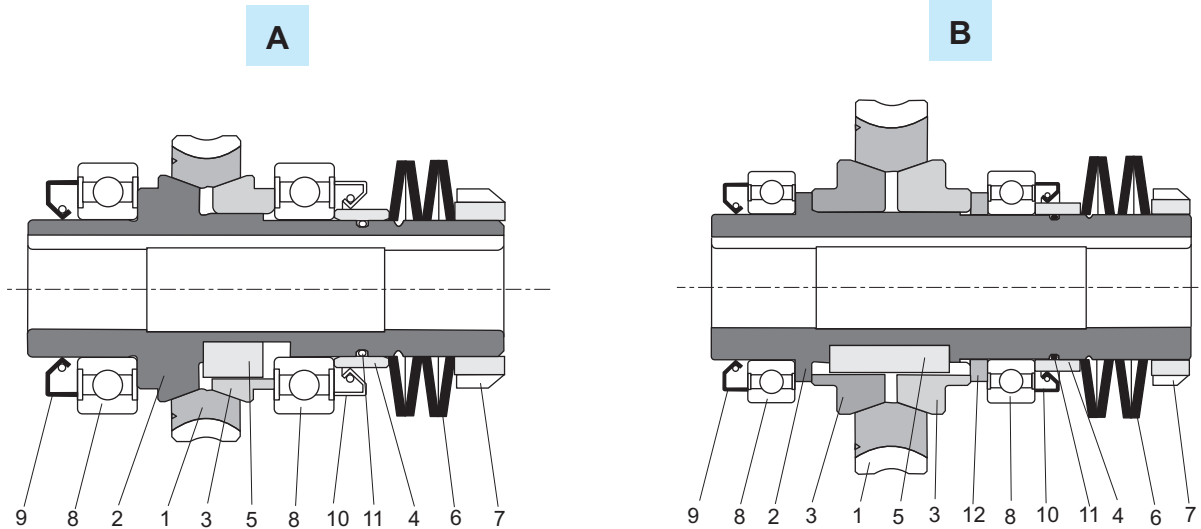

## KXC - XXC - XXA - XXF - KKC

1

2

3

	IN X..P - K..P	KIT	OUT XC - KC
30/30	<b>X30 KC30</b>	KIT 30/30 (2850002010)	<b>30/9</b>
30/40		KIT 30/40 (2850002013)	<b>40/11</b>
30/50		KIT 30/50 (2850002016)	<b>50/14</b>
30/63		KIT 30/63 (2850002019)	<b>63/19</b>
40/63	<b>X40 KC40</b>	KIT 40/63 (2850002028)	<b>63/19</b>
40/75		KIT 40/75-90 (2850002031)	<b>75/24</b>
40/90			<b>90/24</b>
50/75	<b>X50 KC50</b>	KIT 50/75-90 (2850002034)	<b>75/24</b>
50/90		KIT 50/110 (2850002049)	<b>90/24</b>
50/110			<b>110/28</b>
63/110	<b>X63 KC63</b>	KIT 63/110 (2850002052)	<b>110/28</b>

## X - H - K - KX - XX - KK

Limitatore di coppia cavo passante

Torque limiter with through hollow shaft

Drehmomentbegrenzer mit durchgehende Hohlwelle

A		B				
X - H - K						
30 (LD - LS)	40 (LD - LS)	50 (LD - LS)	63 (LD - LS)	75 (LD - LS)	90 (LD - LS)	110 (LD - LS)
KX - XX - KK						
30/30 (L1-LD-LS) 30/40 (L1) 30/50 (L1) 30/63 (L1)	30/40 (LD - LS) 40/63 (L1) 40/75 (L1) 40/90 (L1)	30/50 (LD - LS) 50/75 (L1) 50/90 (L1) 50/110 (L1)	30/63 (LD - LS) 40/63 (LD - LS) 63/110 (L1)	40/75 (LD - LS) 50/75 (LD - LS)	40/90 (LD - LS) 50/90 (LD - LS)	50/110 (LD - LS) 63/110 (LD - LS)
1	Corona in bronzo / Bronze wheel / Bronzerad /					
2	Albero cavo limitatore / Hollow shaft torque limiter / Rutschkupplungs-Hohlwelle					
3	Anello di frizione / Friction ring / Reibring					
4	Distanziale molle / Washers' distance ring / Federdistanzring					
5	Linguetta / key / Passfeder					
	8x7x10AB	10x8x13AB	12x8x18AB	12x8x40A	16x10x40A	16x10x50A 18x11x60A
6	Molle a tazza / Belleville washers / Tellerfeder					
7	Ghiera / Metal ring / Metall Ring					
8	6005 25x47x12	6006 30x55x13	6008 40x68x15	6008 40x68x15	6010 50x80x16	6010 50x80x16 6012 60x95x18
9	25x40x7	30x47x7	40x62x8	40x62x8	50x72x8	50x72x8 60x85x8
10	30x40x5	35x47x7	48x62x8	48x62x8	58x72x8	58x72x8 70x85x8
11	OR2087 21.95x1.78	OR2106 26.7x1.78	OR 36.27x1.78	OR 36.27x1.78	OR2187 47.37x1.78	OR2187 47.37x1.78 OR2225 56.87x1.78
12	—			Distanziale / Spacer / Abstandshülse		